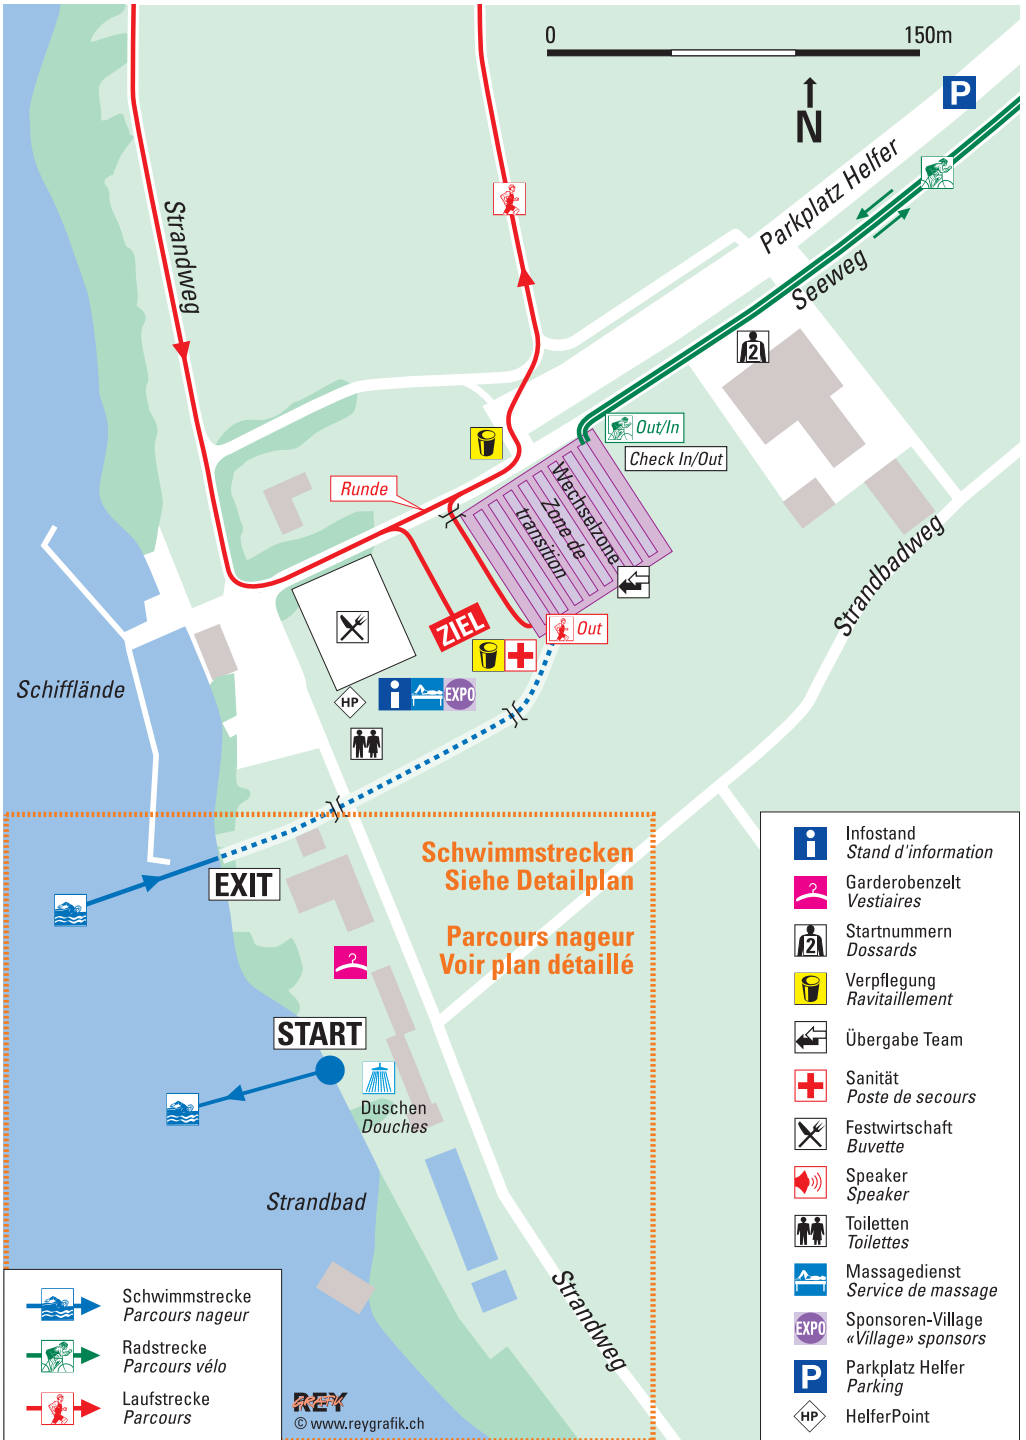

Wechselzone Mitteldistanz, Olympic, Experience, Firmen

0 150m

Strandweg

Parkplatz Helfer
Seeweg

Strandbadweg

Runde

Out/In
Check In/Out

ZIEL

Out

Schifflande

Schwimmstrecken
Siehe Detailplan

Parcours nageur
Voir plan détaillé

EXIT

START

Duschen
Douches

Strandbad

Strandweg

- Infostand
Stand d'information
- Garderobenzellen
Vestiaires
- Startnummern
Dossards
- Verpflegung
Ravitaillement
- Übergabe Team
- Sanität
Poste de secours
- Festwirtschaft
Buvette
- Speaker
Speaker
- Toiletten
Toilettes
- Massagedienst
Service de massage
- Sponsoren-Village
«Village» sponsors
- Parkplatz Helfer
Parking
- HelferPoint

- Schwimmstrecke
Parcours nageur
- Radstrecke
Parcours vélo
- Laufstrecke
Parcours