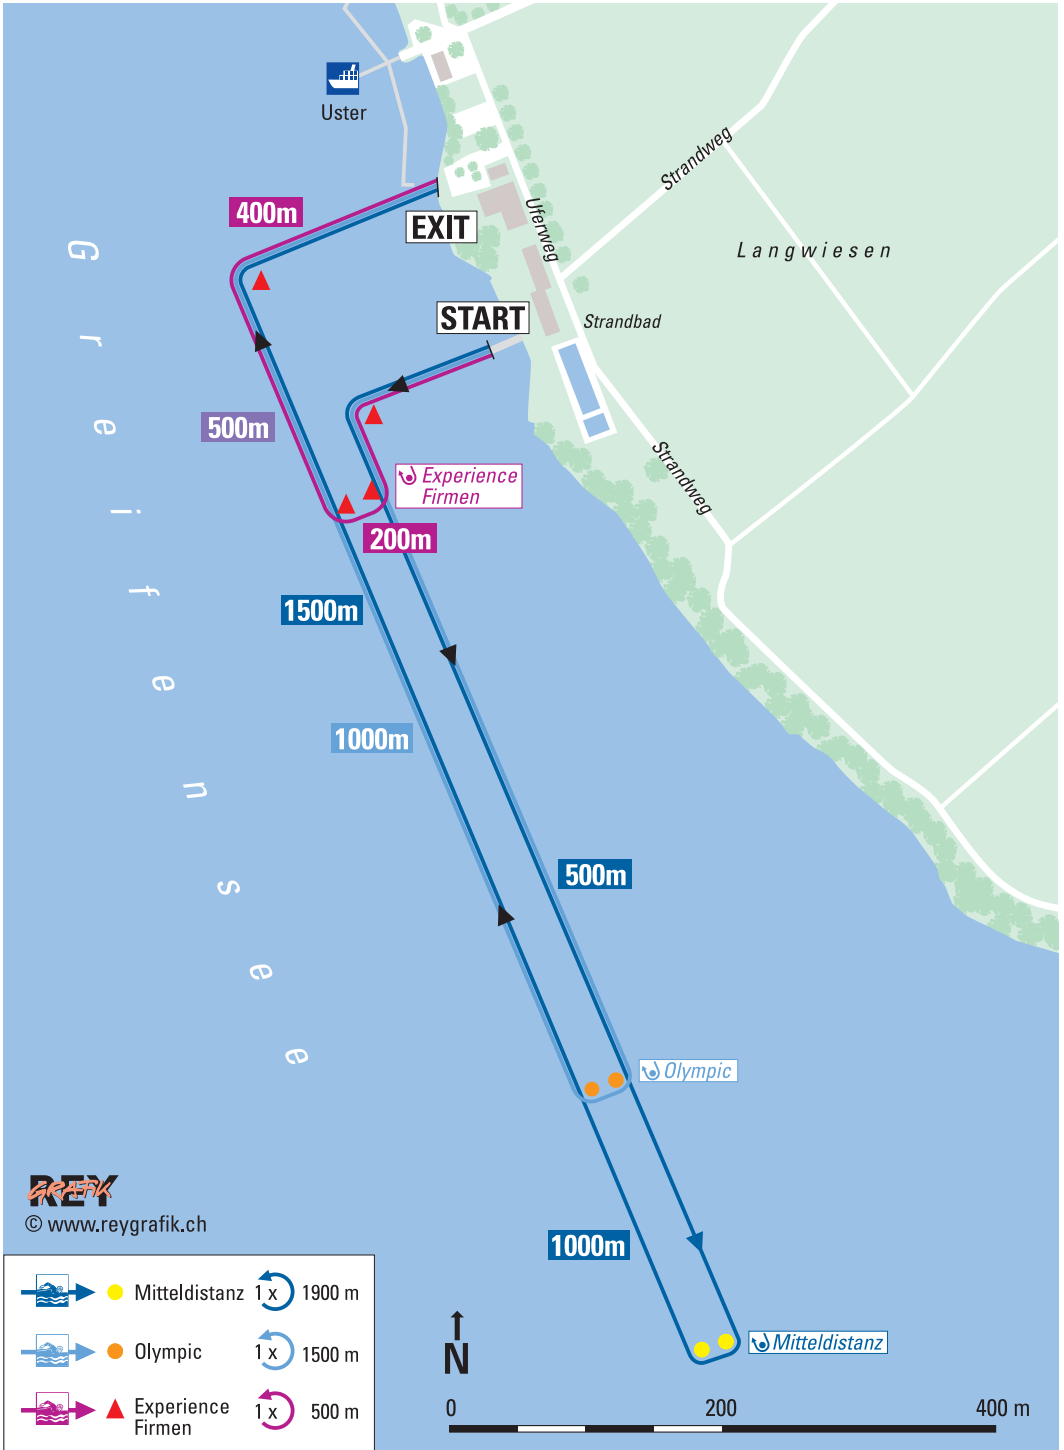

# Schwimmstrecken Mitteldistanz, Olympic, Experience, Firmen

© www.reygrafik.ch

		Mitteldistanz	1 x	1900 m
		Olympic	1 x	1500 m
		Experience Firmen	1 x	500 m

0 200 400 m