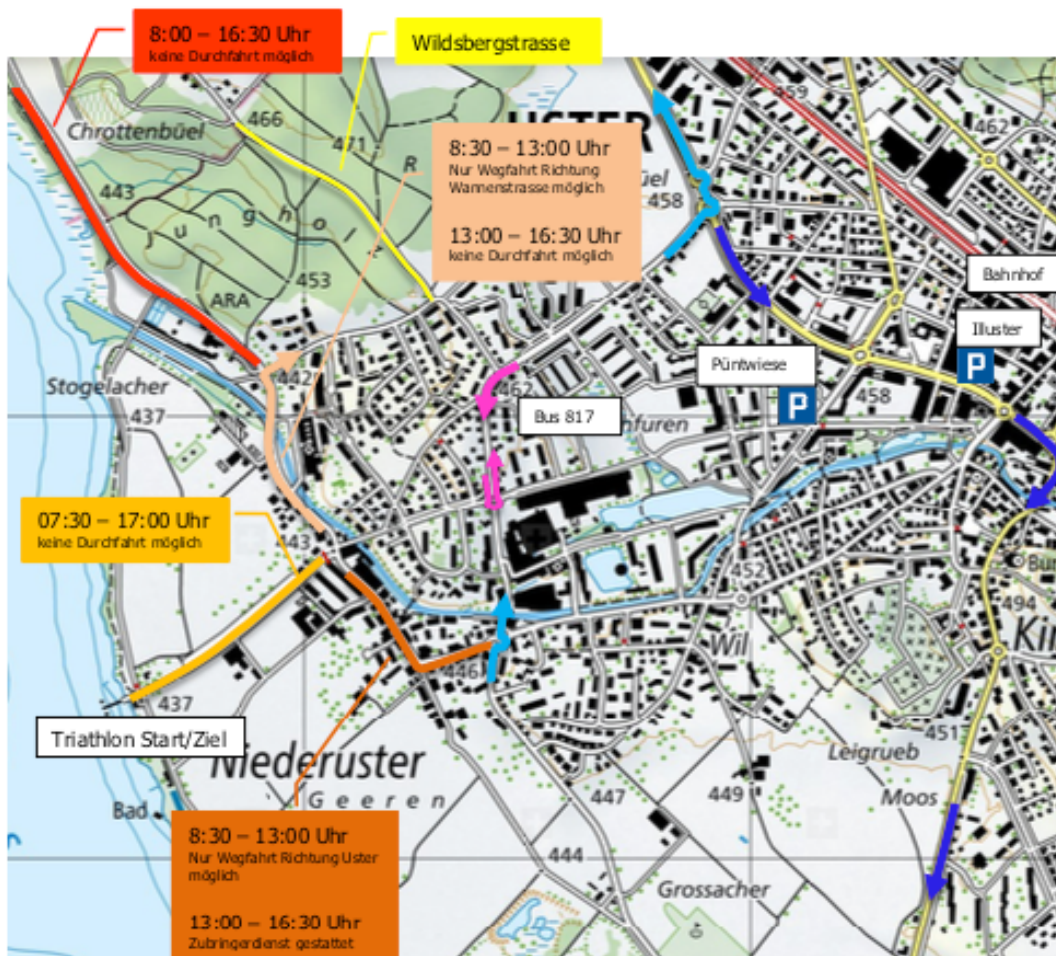

Verkehrsführung Triathlon Sonntag, 13. Sept. 2020

19. Aug. 2020/wam

- gesperrte Strassen (Velo gestattet)
- gesperrte Strassen (Velo gestattet)
- gesperrte Strassen (Velo gestattet)
- gesperrte Strassen (allgemeines Fahrverbot)
- normales Sonntagsfahrverbot
- Busumleitung Sonntag, von 7:30 bis 17:00 Uhr, Linie 817
  Gewisse Haltestellen werden in dieser Zeit nicht bedient, bitte beachten Sie den jeweiligen Aushang
- signalisierte Umleitung nach Greifensee
- signalisierte Umleitung nach Oetwil / Riedikon

Gde. Greifensee

Riedikon