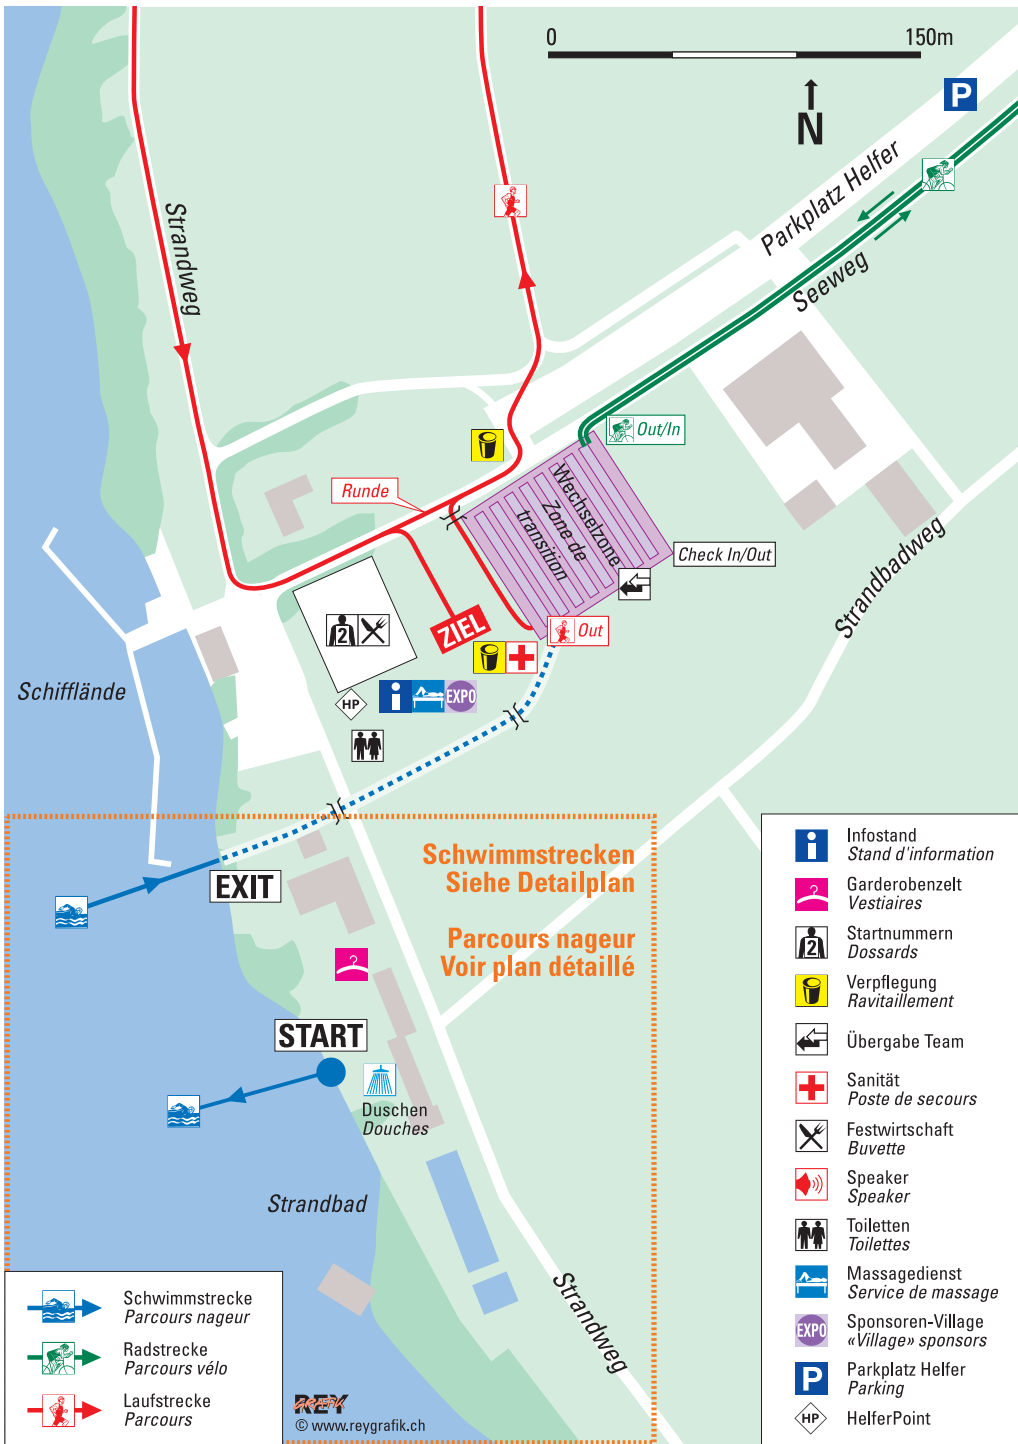

Wechselzone Mitteldistanz, Olympic, Experience

Schwimmstrecken
Siehe Detailplan

Parcours nageur
Voir plan détaillé

-  Infostand
Stand d'information
-  Garderobenzellen
Vestiaires
-  Startnummern
Dossards
-  Verpflegung
Ravitaillement
-  Übergabe Team
-  Sanität
Poste de secours
-  Festwirtschaft
Buvette
-  Speaker
Speaker
-  Toiletten
Toilettes
-  Massagedienst
Service de massage
-  Sponsoren-Village
«Village» sponsors
-  Parkplatz Helfer
Parking
-  HelferPoint

-  Schwimmstrecke
Parcours nageur
-  Radstrecke
Parcours vélo
-  Laufstrecke
Parcours